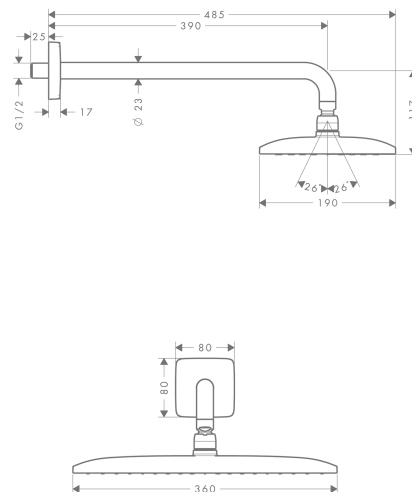

Raindance

Верхний душ Raindance E 360 AIR 1jet, держатель 390 мм, 1/2"

Поверхности : **хром** Артикульный номер: **27376000**

Описание

Характеристики

- размер душевого диска: 360 x 190 мм
- длина держателя для душа: 390 мм
- тип струи: RainAir
- расход воды для струи RainAir (при 3 бар): 17 л/мин
- полностью хромированный душевой диск
- материал душевого диска: металл
- монтаж: стена
- соединительная резьба G 1/2

Технология

Продукт

Чертеж

Raindance

Верхний душ Raindance E 360 AIR 1jet, держатель 390 мм, 1/2"

Поверхности : **хром** Артикульный номер: **27376000**

Пример монтажа